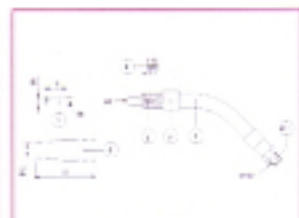

#### TECHNICAL DATA (EN 50 078)

Rating : 180 A for CO <sub>2</sub>	Wire Sizes : 0.6 - 1.0 mm
150 A Mixed Gases	Gas Flow Rate : 6 to 12 l/min
60% Duty Cycle	Connection : Euro